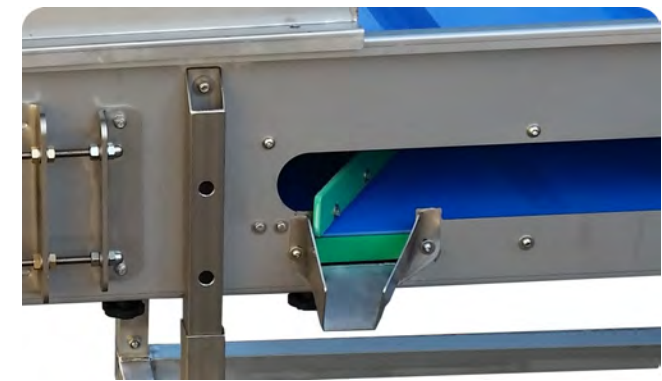

Su richiesta è possibile applicare una tramoggia di carico in acciaio inox di varie misure (max 1200 mm per scarico con bins).

Upon request, it is possible to apply a stainless steel loading hopper of various sizes (max 1200 mm for unloading with bins).