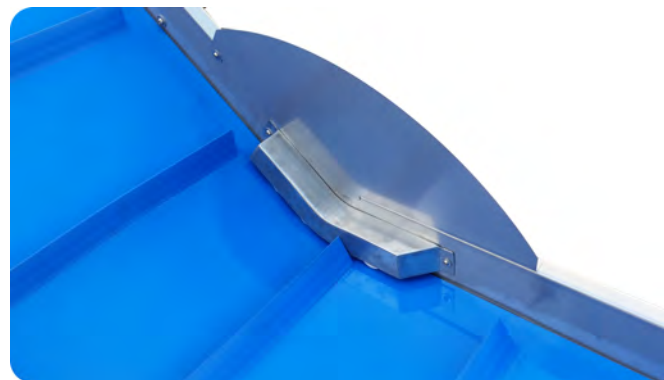

Nastro di selezione e carico, studiato per effettuare una prima cernita del raccolto e contemporaneamente il carico di una diraspapigiatrice, ottenendo un risparmio di costi e una riduzione degli ingombri in cantina.
È realizzato completamente in acciaio inox, con nastro in PVC con doppia copertura antimuffa, dotato di un profilo piramidale per migliorare il trascinamento ed il carico.

Selection and loading tape, designed to carry out a first sorting of the harvest and at the same time the loading of a destemmer, obtaining a cost saving and a reduction of the overall dimensions in the cellar.
It is completely made of stainless steel, with PVC tape with double anti-mold cover, equipped with a pyramidal profile to improve drag and load.

La larghezza utile del piano di lavoro è di 600mm, con facchinetti h50 per il trasporto del diraspato.

The useful width of the worktop is 600mm, with h50 porters for the transport of the destemmed.

Su richiesta è possibile applicare una tramoggia di carico in acciaio inox di varie misure (max 1200 mm per scarico con bins).

Upon request, it is possible to apply a stainless steel loading hopper of various sizes (max 1200 mm for unloading with bins).

Fornito di serie con variatore di velocità da 1,5 kw e quadro comandi CE con arresto di emergenza.

Supplied as standard with 1.5 kw speed variator and CE control panel with emergency stop.

CARATTERISTICHE / FEATURES

Motore / Engine Hp (Kw)	1,5
Lunghezza tavolo di selezione / Length sorting table	3000 mm
Lunghezza nastro elevatore / Length elevator	1600 mm
Altezza piano / Height table	800 - 1050 mm
Altezza scarico / Discharging height	1870 - 2000 mm
Portata / Capacity	2 - 10 Ton/h
Ingombro / Dimension	4000x800x2500 mm
Peso / Weight	230 kg